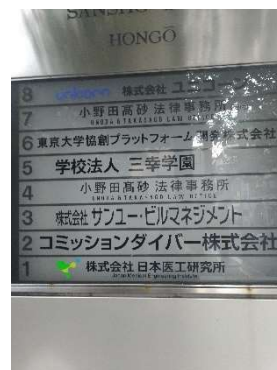

三翔ビル本郷
(東京都文京区本郷三丁目 40 番 10 号)

までお越しください。

東京スイーツ&カフェ専門学校の前が、
左図三翔ビル本郷になります。

4 階と 7 階が、
小野田高砂法律事務所内の
social hive HONGO
です。

エントランスを奥までお進み下さい。
一番奥の扉を開けると、
エレベーターがあります。

エレベーターで 4F までお上がり下さい。
小野田高砂法律事務所内
social hive HONGO(4F)の
入り口があります。
そのままお進み下さい。